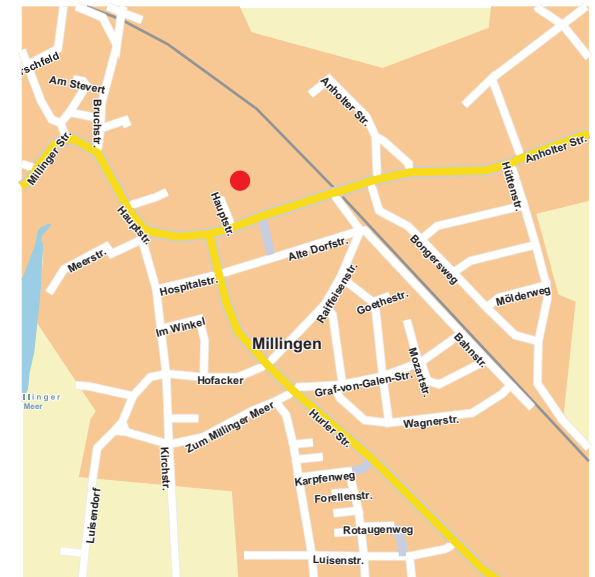

Millingen

Wochentag	Zeit	Gruppe	Trainer/in
Montag	16 ⁰⁰ - 17 ⁰⁰ Uhr	ab 5 Jahren	Th. Faltin

Vincentius Grundschulturnhalle
Gruenewaldsweg 1
46459 Rees-Mehr

Gemeinschaftsgrundschulturnhalle
Sahlerstraße 6
46459 Rees